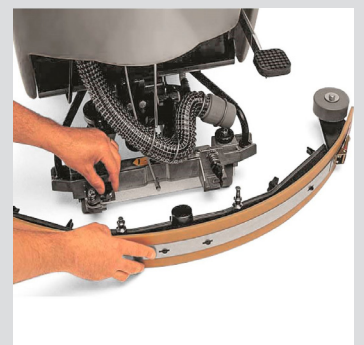

OPTIONEEL

Lithiumbatterijen

3S - Solution saving system

Ozonsysteem

De **Jade 50 Orbital schrobzuigmachine** is ontworpen om diepgaand te **reinigen** met een **minimaal** verbruik van water en detergent. De **Orbital Technology** zorgt voor een even en doeltreffende reiniging, waardoor zelfs de randen van **rekken** en **muren** met gemak worden behandeld. Deze machine is perfect voor iedereen die **nauwkeurigheid** en **duurzaamheid** in één zoeken.