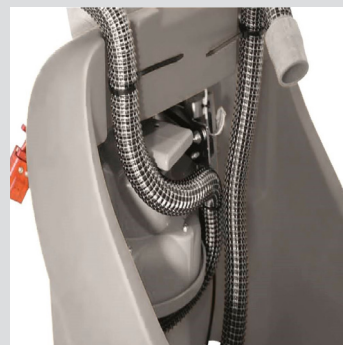

OPTIONEEL

Lithiumbatterijen

3S - Solution saving system

Ozonsysteem

De **Jade 50 Orbital schrobzuigmachine** is ontworpen om diepgaand te **reinigen** met een **minimaal** verbruik van water en detergent. De **Orbital Technology** zorgt voor een even en doeltreffende reiniging, waardoor zelfs de randen van **rekken** en **muren** met gemak worden behandeld. Deze machine is perfect voor iedereen die **nauwkeurigheid** en **duurzaamheid** in één zoeken.